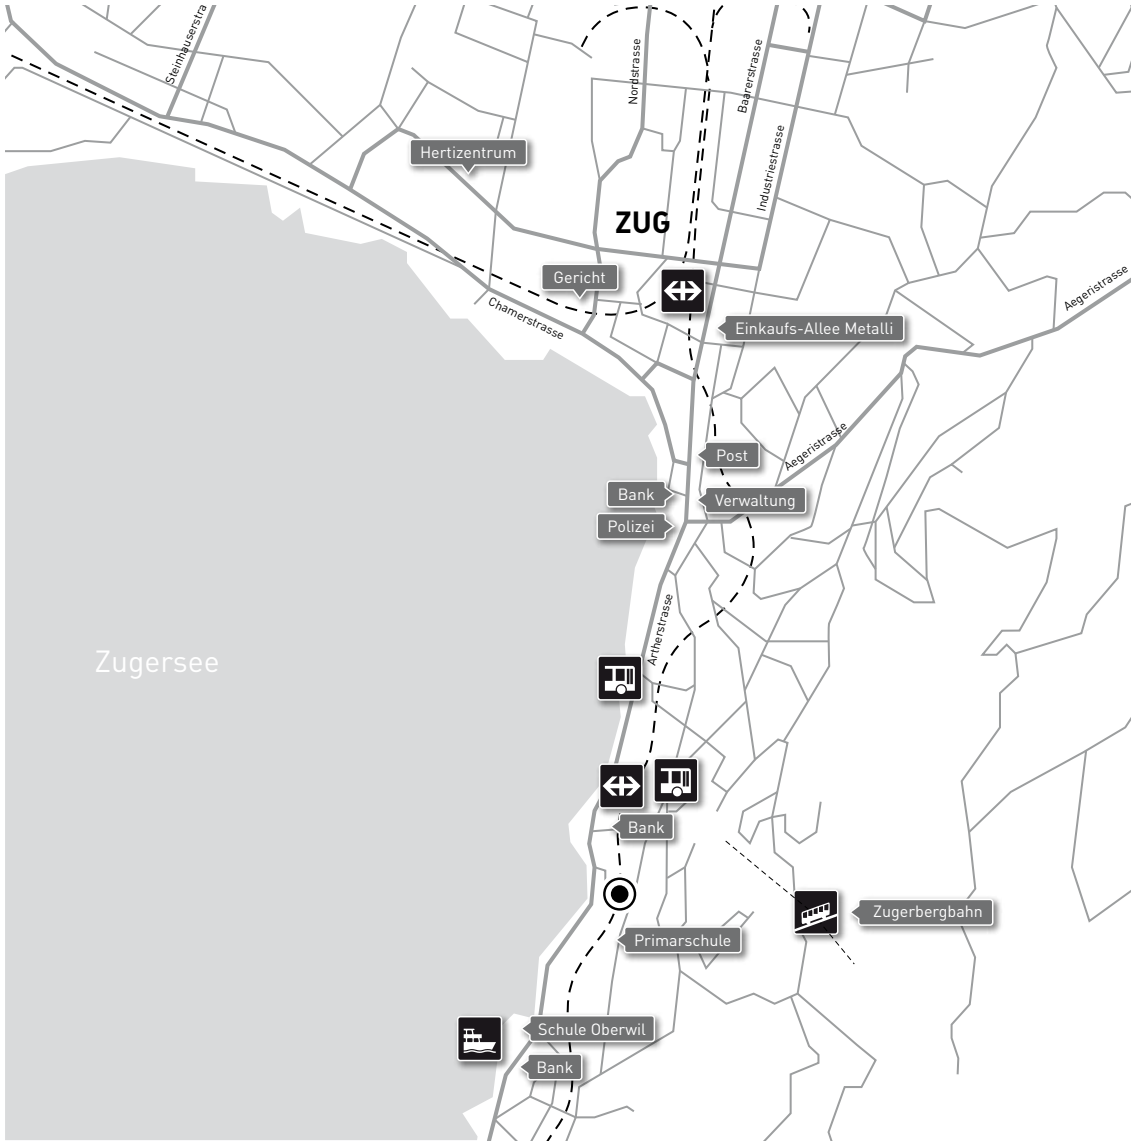

AQUA-ZUG.CH

LAKEFRONT LIVING

SITEMAP ZUG.

BERATUNG & VERMIETUNG:

WüstundWüst
Exklusives Wohneigentum. Seit 1954.

Wüst und Wüst AG | Fischmarkt 1 | Zug | 041 727 53 80 | info@aqua-zug.ch